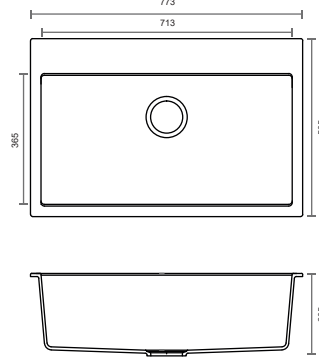

Leke Tutmaz
Gözeneksiz Yüzey
Yüksek Darbe Dayanıklılığı

Eviye Dış Ölçüler
Sink Dimensions 773 x 505 mm

Hazne Ölçüleri
Bowl Dimensions 713 x 365 x 205 mm

Montaj Ölçüleri
Cut-out size 753 x 485 mm