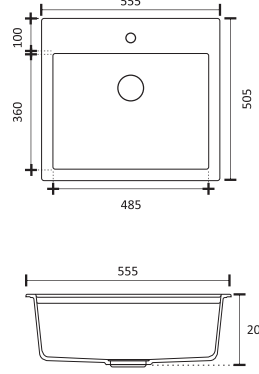

Eviye Dış Ölçüleri  
Sink Dimensions 1160 x 495 mm

Hazne Ölçüleri  
Bowl Dimensions 340 x 430 x 205 mm  
340 x 430 x 205 mm

Montaj Ölçüleri  
Cut-out size 1140 x 475 mm

285601  
GRANİT EVYE  
BEYAZ

285601  
GRANİT EVYE  
KREM

Eviye Dış Ölçüler Sink Dimensions	990 x 495 mm
Hazne Ölçüleri Bowl Dimensions	425 x 455 x 205 mm
Montaj Ölçüleri Cut-out size	970 x 475 mm

285603  
GRANİT EVYE  
BEYAZ

285603  
GRANİT EVYE  
KREM

285603  
GRANİT EVYE  
ANTRASİT

285604  
GRANİT EVYE  
SİYAH

**Lake Tutmaz**  
**Gözeneksiz Yüzey**  
**Yüksek Darbe Dayanıklılığı**

Evye Dış Ölçüler  
Sink Dimensions 555 x 505 mm

Hazne Ölçüleri  
Bowl Dimensions 485 x 360 x 205 mm

Montaj Ölçüleri  
Cut-out size 535 x 485mm

Hazne Ölçüleri  
Bowl Dimensions 490 x 395 x 205 mm

Montaj Ölçüleri  
Cut-out size 530 x 435mm

285605  
GRANİT EVYE  
KREM

285605  
GRANİT EVYE  
BEYAZ

285605  
GRANİT EVYE  
ANTRASİT

285606  
GRANİT EVYE  
SİYAH