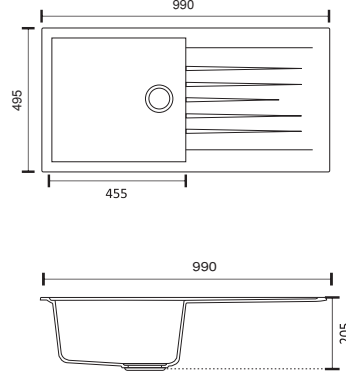

Eviye Dış Ölçüleri  
Sink Dimensions 1160 x 495 mm

Hazne Ölçüleri  
Bowl Dimensions 340 x 430 x 205 mm  
340 x 430 x 205 mm

Montaj Ölçüleri  
Cut-out size 1140 x 475 mm

285601  
GRANİT EVYE  
BEYAZ

285601  
GRANİT EVYE  
KREM

Montaj Ölçüleri  
Cut-out size 830 x 475 mm

285602  
GRANİT EVYE  
BEYAZ

285602  
GRANİT EVYE  
KREM

285602  
GRANİT EVYE  
ANTRASİT

285603  
GRANİT EVYE  
SİYAH

Leke Tutmaz  
Gözeneksiz Yüzey  
Yüksek Darbe Dayanıklılığı

Eviye Dış Ölçüler Sink Dimensions	990 x 495 mm
Hazne Ölçüleri Bowl Dimensions	425 x 455 x 205 mm
Montaj Ölçüleri Cut-out size	970 x 475 mm

285603  
GRANİT EVYE  
BEYAZ

285603  
GRANİT EVYE  
KREM

285603  
GRANİT EVYE  
ANTRASİT

Hazne Ölçüleri  
Bowl Dimensions 490 x 395 x 205 mm

Montaj Ölçüleri  
Cut-out size 530 x 435mm

285605  
GRANİT EVYE  
KREM

285605  
GRANİT EVYE  
BEYAZ

285605  
GRANİT EVYE  
ANTRASİT

285606  
GRANİT EVYE  
SİYAH