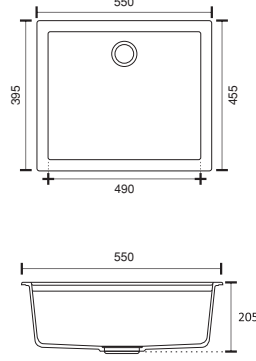

Leke Tutmaz
Gözeneksiz Yüzey
Yüksek Darbe Dayanıklılığı

Eviye Dış Ölçüler
Sink Dimensions 550 x 455 mm

Hazne Ölçüleri
Bowl Dimensions 490 x 395 x 205 mm

Montaj Ölçüleri
Cut-out size 530 x 435mm