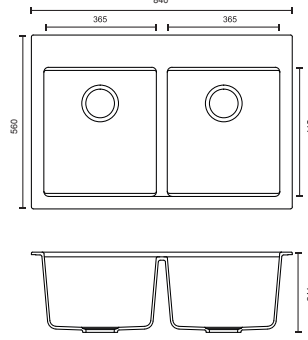

Eviye Dış Ölçüler Sink Dimensions	990 x 495 mm
Hazne Ölçüleri Bowl Dimensions	425 x 455 x 205 mm
Montaj Ölçüleri Cut-out size	970 x 475 mm

285603  
GRANİT EVYE  
BEYAZ

285603  
GRANİT EVYE  
KREM

285603  
GRANİT EVYE  
ANTRASİT

285604  
GRANİT EVYE  
SİYAH

**Lake Tutmaz**  
**Gözeneksiz Yüzey**  
**Yüksek Darbe Dayanıklılığı**

Evye Dış Ölçüler  
Sink Dimensions 555 x 505 mm

Hazne Ölçüleri  
Bowl Dimensions 485 x 360 x 205 mm

Montaj Ölçüleri  
Cut-out size 535 x 485mm

Hazne Ölçüleri  
Bowl Dimensions 490 x 395 x 205 mm

Montaj Ölçüleri  
Cut-out size 530 x 435mm

285605  
GRANİT EVYE  
KREM

285605  
GRANİT EVYE  
BEYAZ

285605  
GRANİT EVYE  
ANTRASİT

285606  
GRANİT EVYE  
SİYAH

Leke Tutmaz  
Gözeneksiz Yüzey  
Yüksek Darbe Dayanıklılığı

Eviye Dış Ölçüler  
Sink Dimensions 840 x 560 mm

Hazne Ölçüleri  
Bowl Dimensions 415 x 365 x 241 mm

Montaj Ölçüleri  
Cut-out size 820 x 540 mm