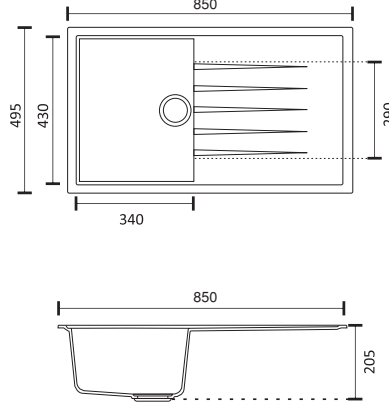

Leke Tutmaz
Gözeneksiz Yüzey
Yüksek Darbe Dayanıklılığı

Eviye Dış Ölçüler
Sink Dimensions 850 x 495 mm

Hazne Ölçüleri
Bowl Dimensions 340 x 430 x 205 mm

Montaj Ölçüleri
Cut-out size 830 x 475 mm