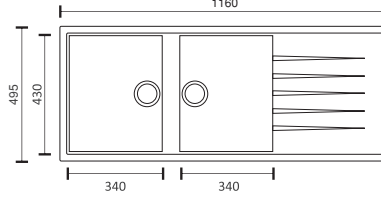

YEDEK PARÇA  
67

ATLANTE

*Furye*

285600  
GRANİT EVYE  
SİYAH

Leke Tutmaz  
Gözeneksiz Yüzey  
Yüksek Darbe Dayanıklılığı

Evye Dış Ölçüler  
Sink Dimensions 990 x 495 mm

Hazne Ölçüleri  
Bowl Dimensions 340 x 430 x 205 mm  
150 x 290 x 150 mm

Montaj Ölçüleri  
Cut-out size 970 x 475 mm

285600  
GRANİT EVYE  
BEYAZ

285600  
GRANİT EVYE  
KREM

285600  
GRANİT EVYE  
ANTRASİT

285601  
GRANİT EVYE  
SİYAH

Leke Tutmaz  
Gözeneksiz Yüzey  
Yüksek Darbe Dayanıklılığı

Eviye Dış Ölçüleri  
Sink Dimensions 1160 x 495 mm

Hazne Ölçüleri  
Bowl Dimensions 340 x 430 x 205 mm  
340 x 430 x 205 mm

Montaj Ölçüleri  
Cut-out size 1140 x 475 mm

285601  
GRANİT EVYE  
BEYAZ

285601  
GRANİT EVYE  
KREM

Eviye Dış Ölçüler Sink Dimensions	990 x 495 mm
Hazne Ölçüleri Bowl Dimensions	425 x 455 x 205 mm
Montaj Ölçüleri Cut-out size	970 x 475 mm

285603  
GRANİT EVYE  
BEYAZ

285603  
GRANİT EVYE  
KREM

285603  
GRANİT EVYE  
ANTRASİT