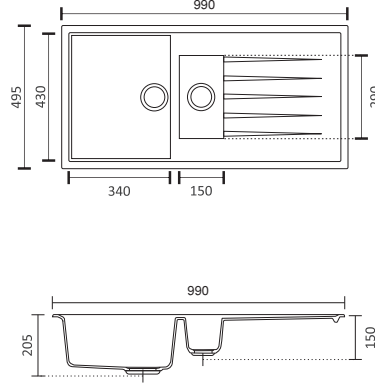

YEDEK PARÇA  
67

ATLANTE

*Furye*

285600  
GRANİT EVYE  
SİYAH

Leke Tutmaz  
Gözeneksiz Yüzey  
Yüksek Darbe Dayanıklılığı

Evye Dış Ölçüler  
Sink Dimensions 990 x 495 mm

Hazne Ölçüleri  
Bowl Dimensions 340 x 430 x 205 mm  
150 x 290 x 150 mm

Eviye Dış Ölçüleri  
Sink Dimensions 1160 x 495 mm

Hazne Ölçüleri  
Bowl Dimensions 340 x 430 x 205 mm  
340 x 430 x 205 mm

Montaj Ölçüleri  
Cut-out size 1140 x 475 mm

285601  
GRANİT EVYE  
BEYAZ

285601  
GRANİT EVYE  
KREM

Eviye Dış Ölçüler Sink Dimensions	990 x 495 mm
Hazne Ölçüleri Bowl Dimensions	425 x 455 x 205 mm
Montaj Ölçüleri Cut-out size	970 x 475 mm

285603  
GRANİT EVYE  
BEYAZ

285603  
GRANİT EVYE  
KREM

285603  
GRANİT EVYE  
ANTRASİT

Hazne Ölçüleri  
Bowl Dimensions 490 x 395 x 205 mm

Montaj Ölçüleri  
Cut-out size 530 x 435mm

285605  
GRANİT EVYE  
KREM

285605  
GRANİT EVYE  
BEYAZ

285605  
GRANİT EVYE  
ANTRASİT

285606  
GRANİT EVYE  
SİYAH