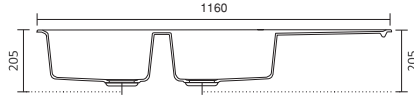

YEDEK PARÇA  
67

ATLANTE

*Furye*

285600  
GRANİT EVYE  
SİYAH

Leke Tutmaz  
Gözeneksiz Yüzey  
Yüksek Darbe Dayanıklılığı

Evye Dış Ölçüler  
Sink Dimensions 990 x 495 mm

Hazne Ölçüleri  
Bowl Dimensions 340 x 430 x 205 mm  
150 x 290 x 150 mm

Montaj Ölçüleri  
Cut-out size 970 x 475 mm

285600  
GRANİT EVYE  
BEYAZ

285600  
GRANİT EVYE  
KREM

285600  
GRANİT EVYE  
ANTRASİT

285601  
GRANİT EVYE  
SİYAH

Leke Tutmaz  
Gözeneksiz Yüzey  
Yüksek Darbe Dayanıklılığı

Eviye Dış Ölçüleri  
Sink Dimensions 1160 x 495 mm

Hazne Ölçüleri  
Bowl Dimensions 340 x 430 x 205 mm  
340 x 430 x 205 mm

Montaj Ölçüleri  
Cut-out size 1140 x 475 mm

285601  
GRANİT EVYE  
BEYAZ

285601  
GRANİT EVYE  
KREM